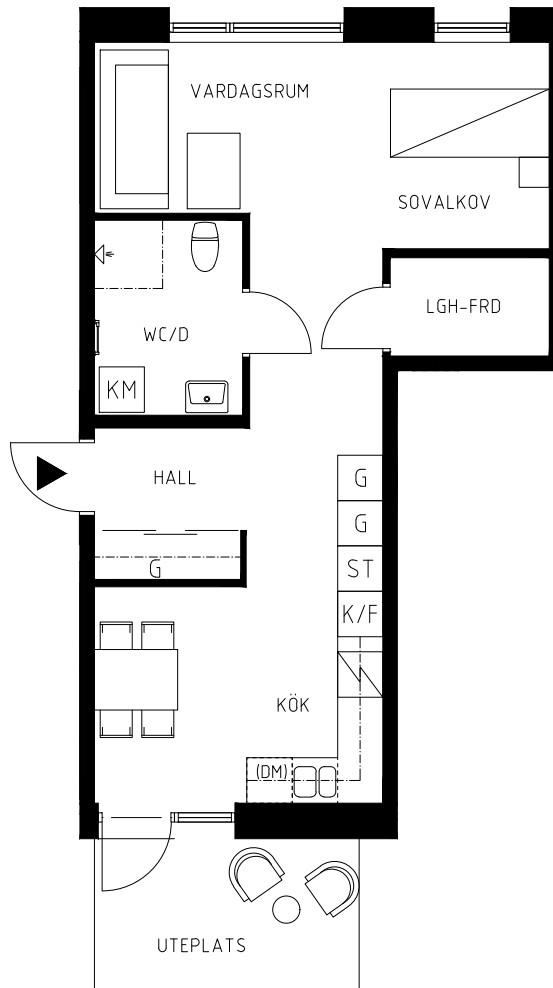

Lachmannsväg

Köpingebro

1 Rok

Lägenhet - ca 47,5 kvm

Uteplats - ca 7 kvm

LGH A1001

BLS
FASTIGHETER

Rätt till ändringar förbehålls

Beteckningar

Spis
Kapphylla

K/F Kyl/Frys
K Kyl
F Frys
DM Diskmaskin
ST Städskap
G Garderob
KLK. Klädkammare
TM Tvättmaskin
TT Torktumlare