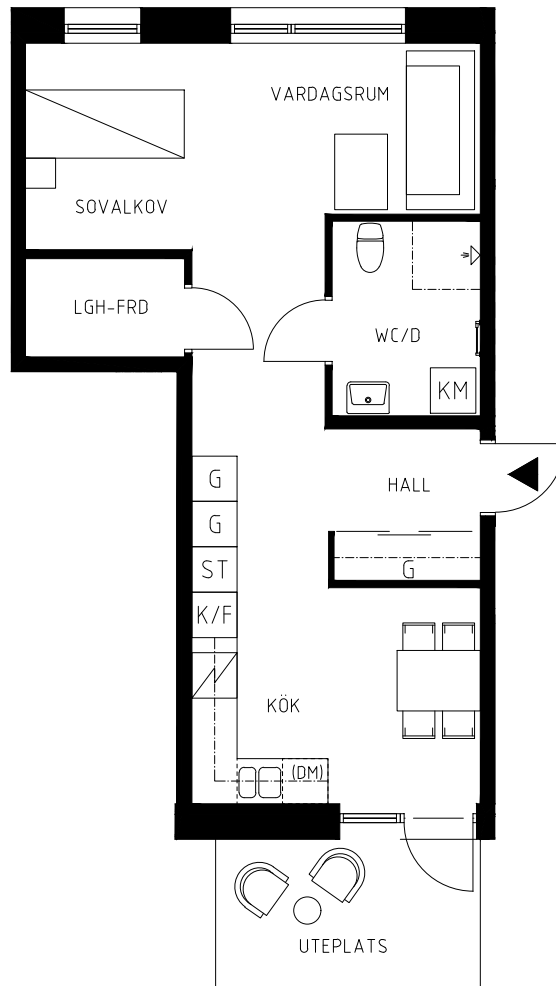

Lachmannsväg

Köpingebro

1 Rok

Lägenhet - ca 47,5 kvm

Uteplats - ca 7 kvm

LGH A1002

BLS
FASTIGHETER

Rätt till ändringar förbehålls

Beteckningar

Spis
Kapphylla

K/F Kyl/Frys
K Kyl
F Frys
DM Diskmaskin
ST Städsåp
G Garderob
KLK. Klädkammare
TM Tvättmaskin
TT Torktumlare