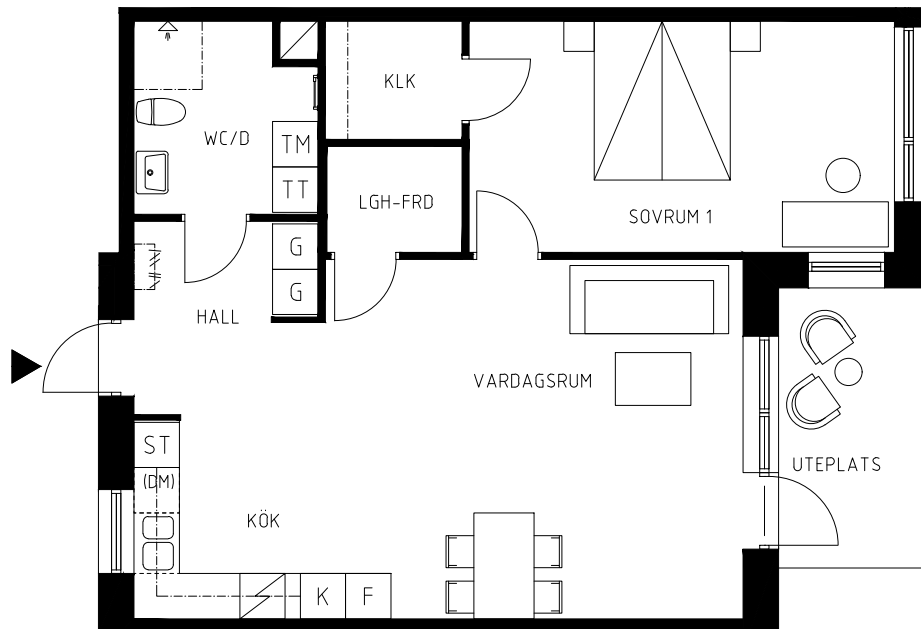

Lachmannsväg

Köpingebo

2 Rok

Lägenhet - ca 69 kvm

Uteplats - 7,5 kvm

LGH A1004

BLS
FASTIGHETER

Rätt till ändringar förbehålls

Beteckningar

Spis
Kapphylla

K/F Kyl/Frys
K Kyl
F Frys
DM Diskmaskin
ST Städsåp
G Garderob
KLK. Klädkammare
TM Tvättmaskin
TT Torktumlare