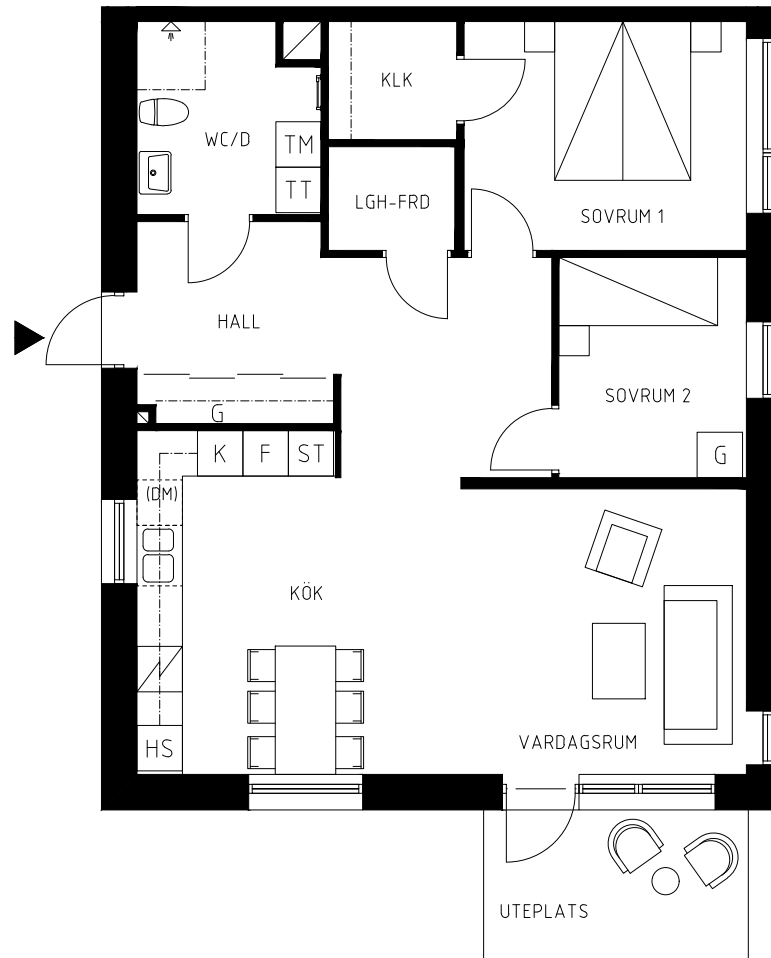

Lachmannsväg

Köpingebro

3 Rok

Lägenhet - ca 80 kvm

Uteplats - ca 7 kvm

LGH A1005

BLS
FASTIGHETER

Rätt till ändringar förbehålls

Beteckningar

Spis
Kapphylla

K/F Kyl/Frys
K Kyl
F Frys
DM Diskmaskin
ST Städsåp
G Garderob
KLK. Klädkammare
TM Tvättmaskin
TT Torktumlare