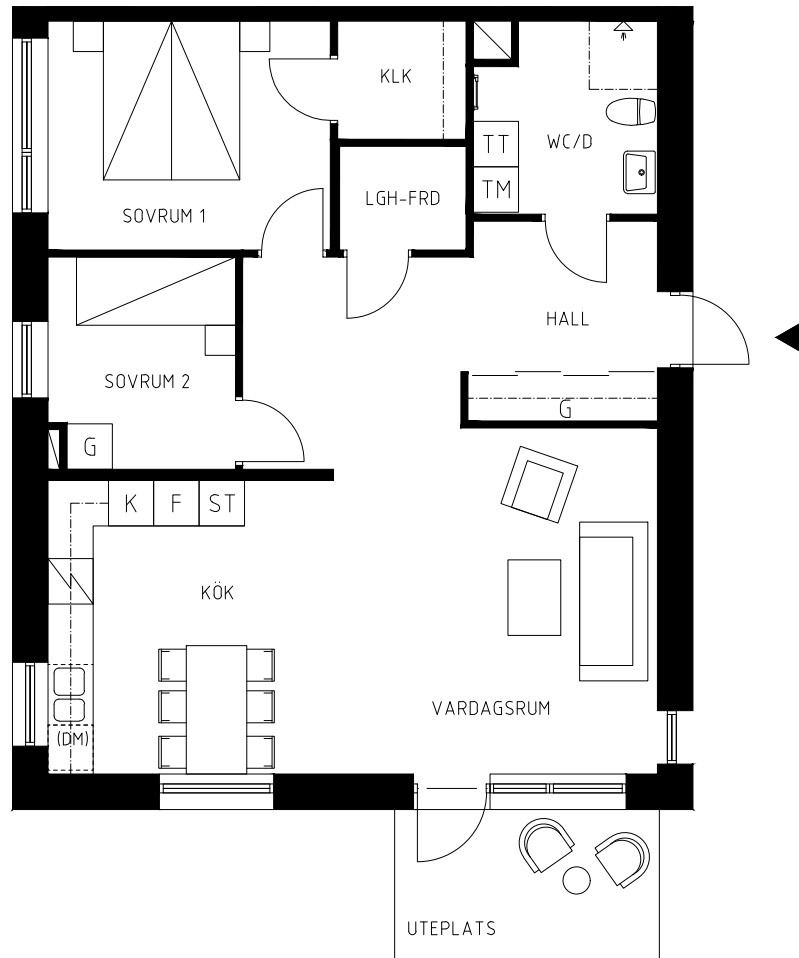

Lachmannsväg

Köpingebro

3 Rok

Lägenhet - ca 80 kvm

Uteplats - ca 7 kvm

LGH A1006

BLS
FASTIGHETER

Rätt till ändringar förbehålls

Beteckningar

Spis
Kapphylla

K/F Kyl/Frys
K Kyl
F Frys
DM Diskmaskin
ST Städskap
G Garderob
KLK. Klädkammare
TM Tvättmaskin
TT Torktumlare