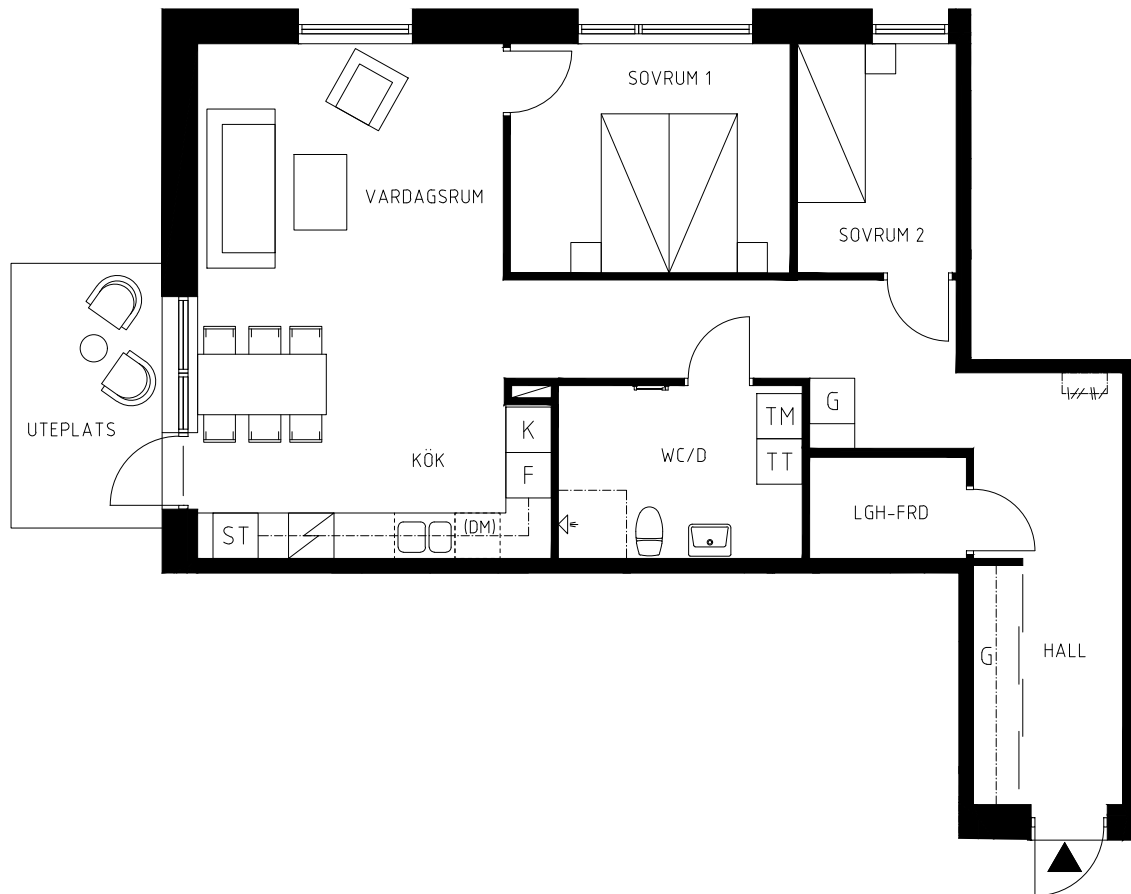

Lachmannsväg

Köpingebro

3 Rok

Lägenhet - ca 80 kvm

Uteplats - ca 7 kvm

LGH A1008

BLS
FASTIGHETER

Rätt till ändringar förbehålls

Beteckningar

Spis
Kapphylla

K/F Kyl/Frys
K Kyl
F Frys
DM Diskmaskin
ST Städsåp
G Garderob
KLK. Klädkammare
TM Tvättmaskin
TT Torktumlare