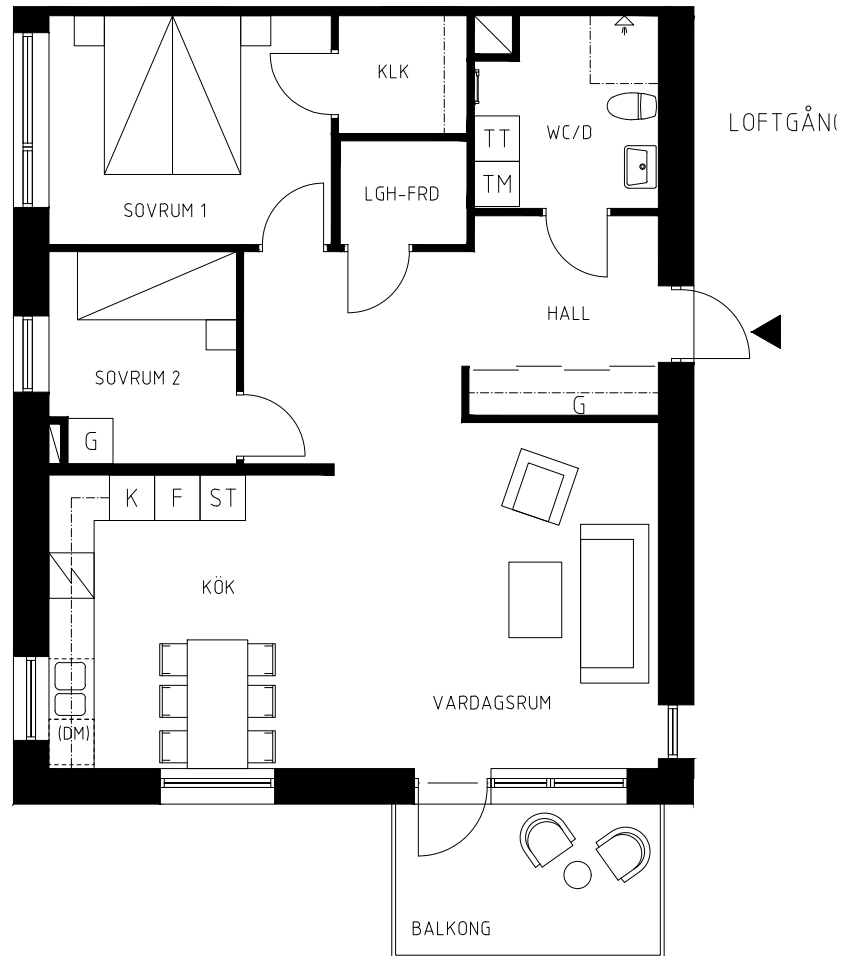

Lachmannsväg

Köpingebro

3 Rok

Lägenhet - ca 80 kvm

Balkong - ca 7 kvm

LGH A1106

LGH A1206

LGH A1307

BLS
FASTIGHETER

Rätt till ändringar förbehålls

Beteckningar

Spis
Kapphylla

K/F Kyl/Frys
K Kyl
F Frys
DM Diskmaskin
ST Städsåp
G Garderob
KLK. Klädkammare
TM Tvättmaskin
TT Torktumlare