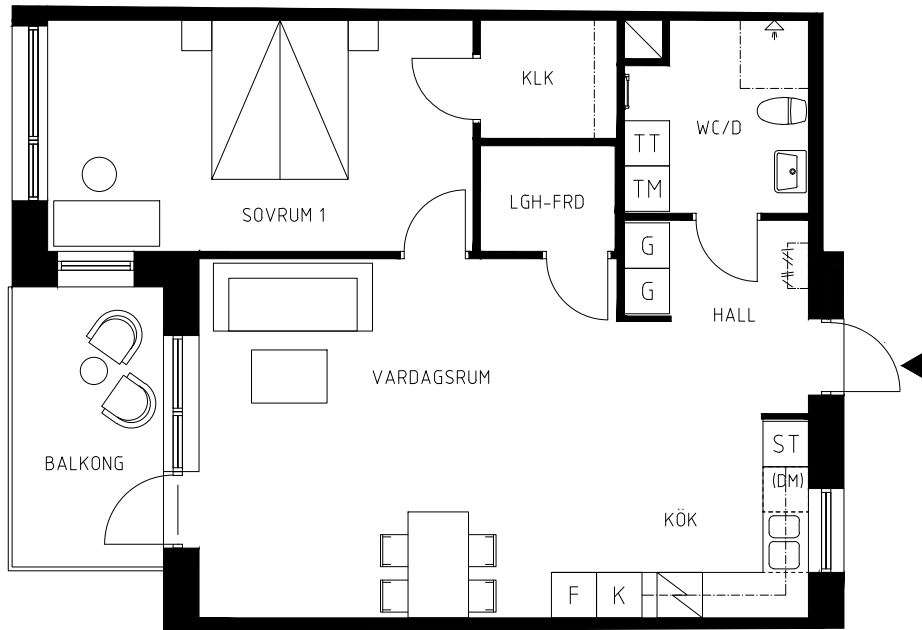

Lachmannsväg

Köpingebro

2 Rok

Lägenhet - ca 69 kvm

Balkong - ca 7,5 kvm

LGH A1107

LGH A1207

LGH A1308

BLS
FASTIGHETER

Rätt till ändringar förbehålls

Beteckningar

Spis

Kapphylla

K/F	Kyl/Frys
K	Kyl
F	Frys
DM	Diskmaskin
ST	Städsåp
G	Garderob
KLK.	Klädkammare
TM	Tvättmaskin
TT	Torktumlare