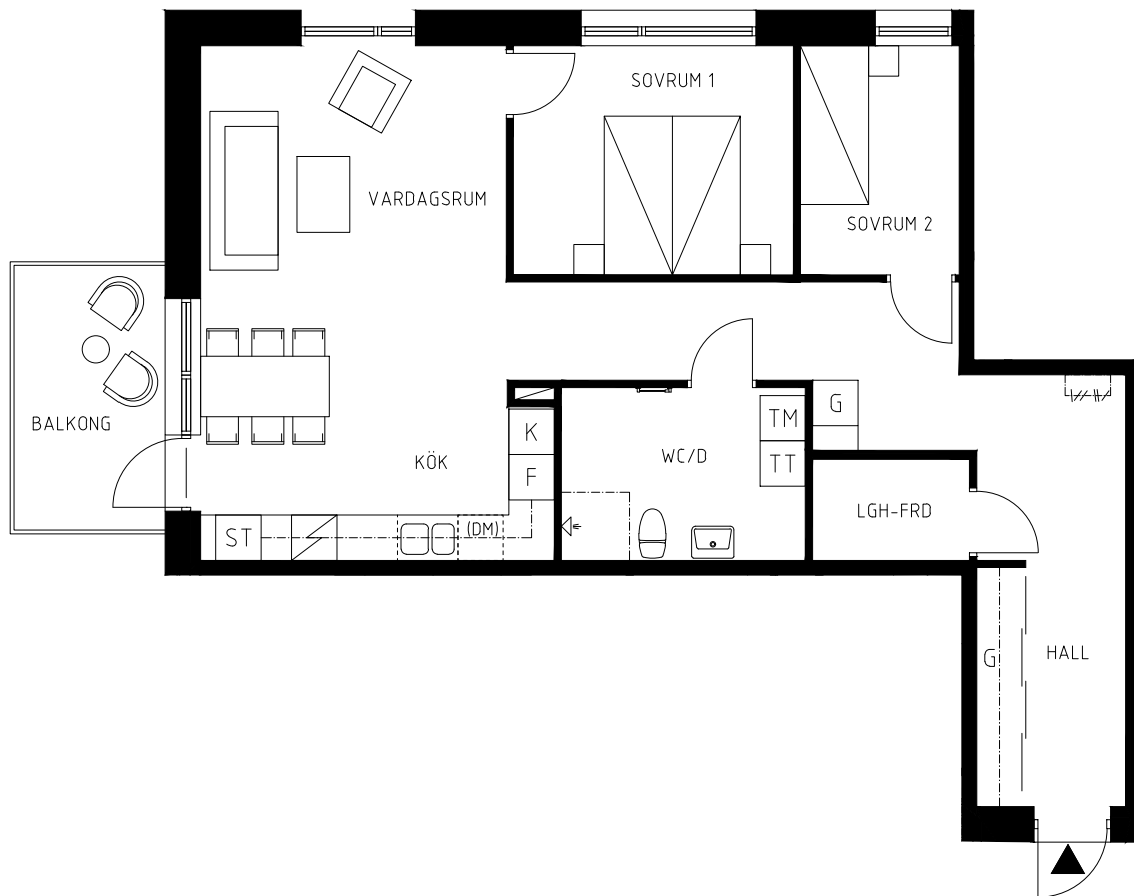

Lachmannsväg

Köpingebro

3 Rok

Lägenhet - ca 80 kvm

Balkong - ca 7 kvm

LGH A1108

LGH A1208

LGH A1309

BLS
FASTIGHETER

Rätt till ändringar förbehålls

Beteckningar

Spis
Kapphylla

K/F Kyl/Frys
K Kyl
F Frys
DM Diskmaskin
ST Städsåp
G Garderob
KLK. Klädkammare
TM Tvättmaskin
TT Torktumlare