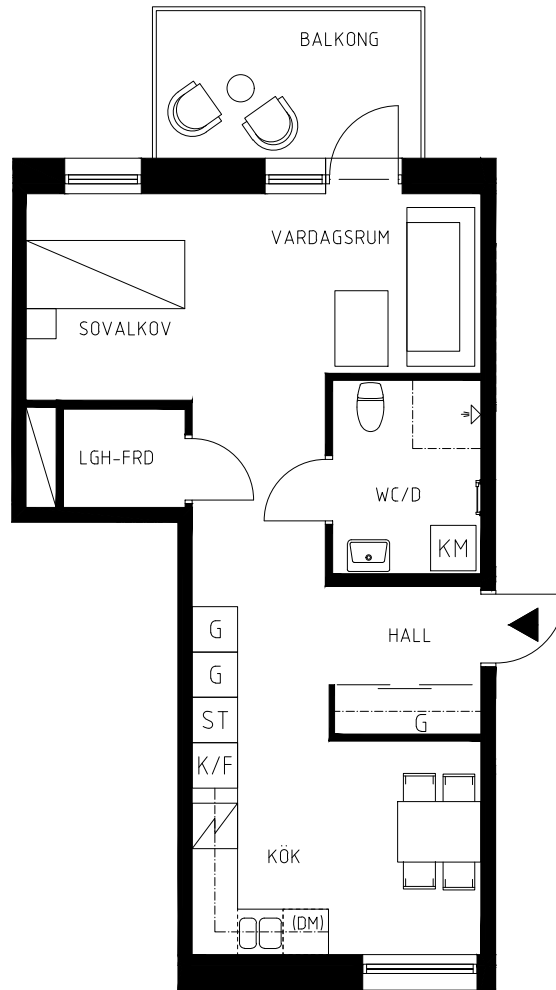

Lachmannsväg

Köpingebro

1 Rok

Lägenhet - ca 47 kvm

Balkong - ca 7 kvm

LGH A1301

BLS
FASTIGHETER

Rätt till ändringar förbehålls

Beteckningar

K/F	Kyl/Frys
K	Kyl
F	Frys
DM	Diskmaskin
ST	Städsåp
G	Garderob
KLK.	Klädkammare
TM	Tvättmaskin
TT	Torktumlare