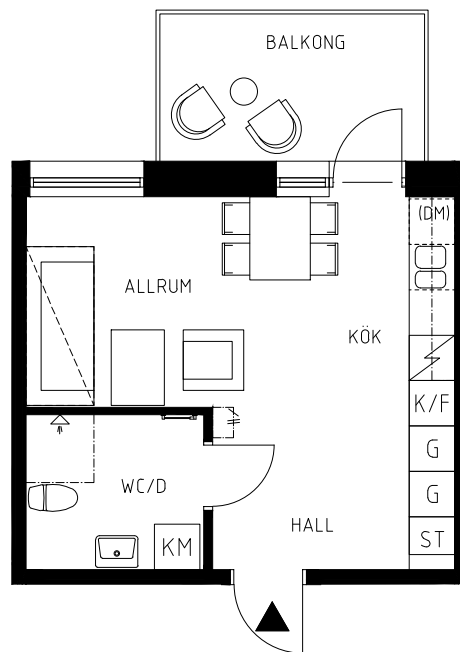

## Köpingebro

1 Rok

Lägenhet - ca 28 kvm

Balkong - ca 7 kvm

LGH A1302

**BLS**  
FASTIGHETER

Rätt till ändringar förbehålls