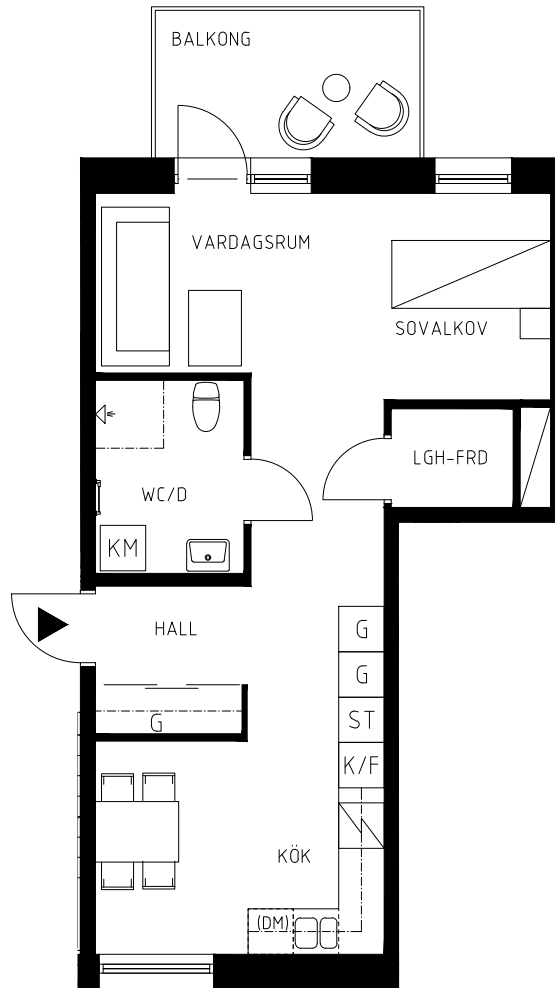

## Köpingebro

1 Rok

Lägenhet - ca 47 kvm

Balkong - ca 7 kvm

LGH A1303

**BLS**  
FASTIGHETER

Rätt till ändringar förbehålls

### Beteckningar

K/F	Kyl/Frys
K	Kyl
F	Frys
DM	Diskmaskin
ST	Städsåp
G	Garderob
KLK.	Klädkammare
TM	Tvättmaskin
TT	Torktumlare