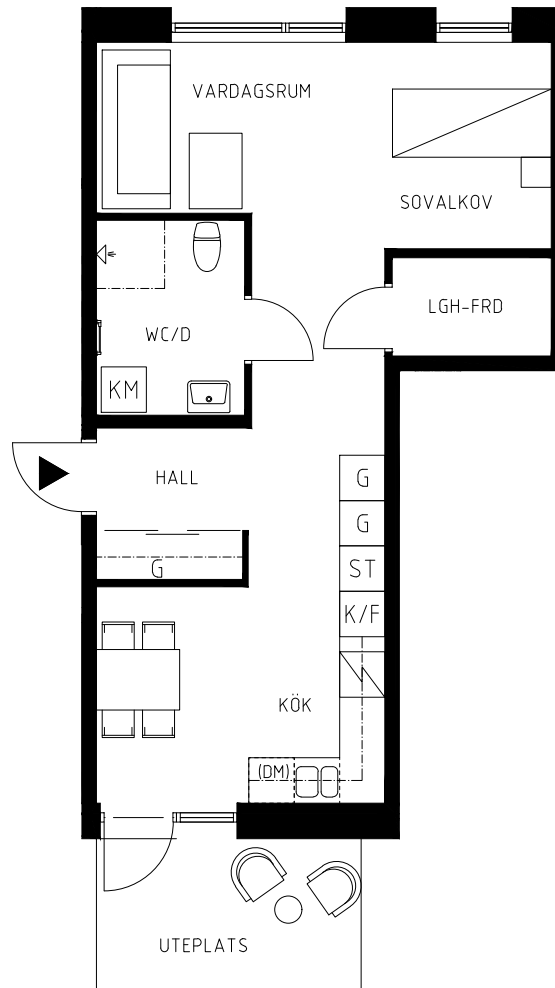

Lachmannsväg

Köpingebro

1 Rok

Lägenhet - ca 47,5 kvm

Uteplats - ca 7 kvm

LGH B1001

BLS
FASTIGHETER

Rätt till ändringar förbehålls

Beteckningar

Spis
Kapphylla

K/F Kyl/Frys
K Kyl
F Frys
DM Diskmaskin
ST Städsåp
G Garderob
KLK. Klädammare
TM Tvättmaskin
TT Torktumlare