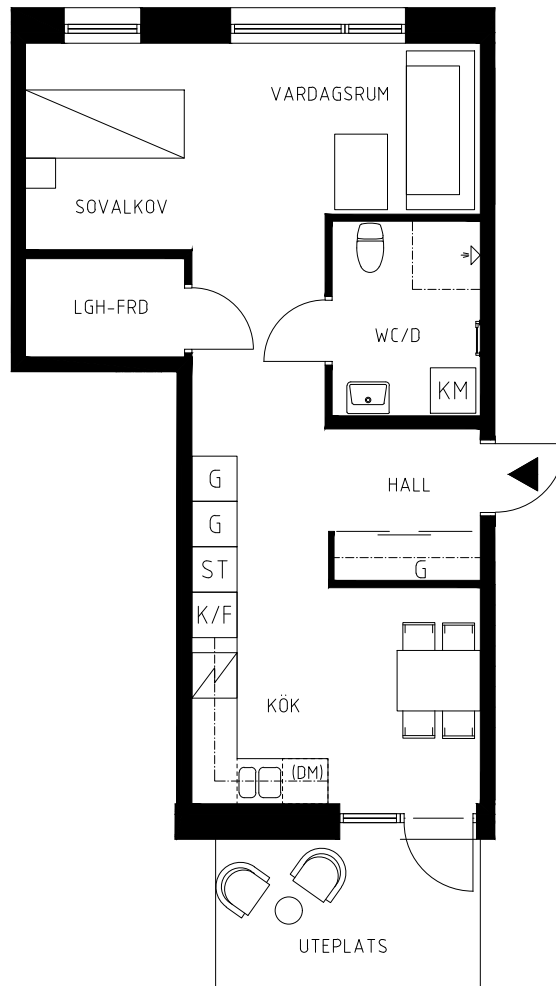

Lachmannsväg

Köpingebo

1 Rok

Lägenhet - ca 47,5 kvm

Uteplats - ca 7 kvm

LGH B1002

BLS
FASTIGHETER

Rätt till ändringar förbehålls

Beteckningar

Spis
Kapphylla

K/F Kyl/Frys
K Kyl
F Frys
DM Diskmaskin
ST Städsåp
G Garderob
KLK. Klädkammare
TM Tvättmaskin
TT Torktumlare