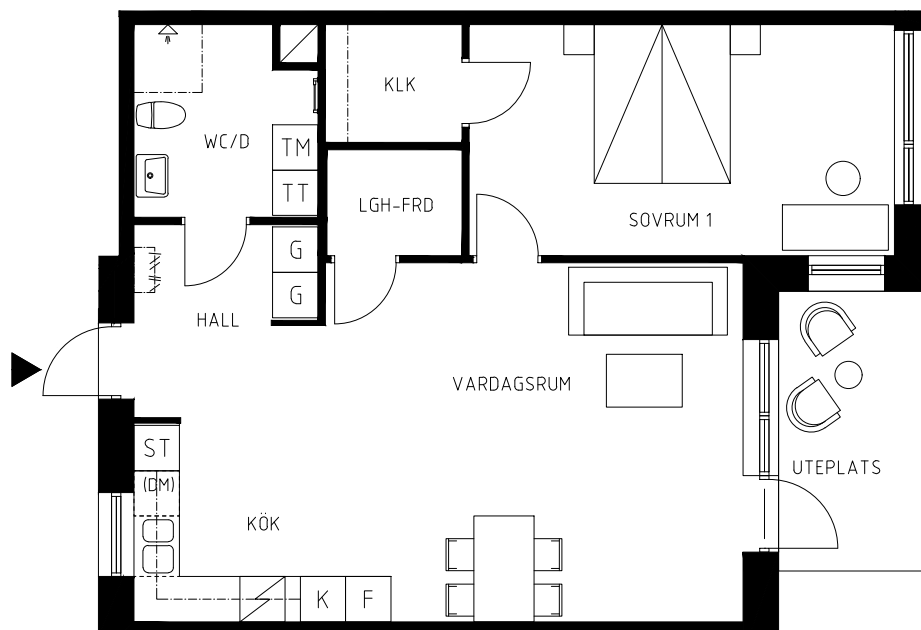

Lachmannsväg

Köpingebo

2 Rok

Lägenhet - ca 69 kvm

Uteplats - 7,5 kvm

LGH B1004

BLS
FASTIGHETER

Rätt till ändringar förbehålls

Beteckningar

Spis
Kapphylla

K/F Kyl/Frys
K Kyl
F Frys
DM Diskmaskin
ST Städsåp
G Garderob
KLK. Klädkammare
TM Tvättmaskin
TT Torktumlare