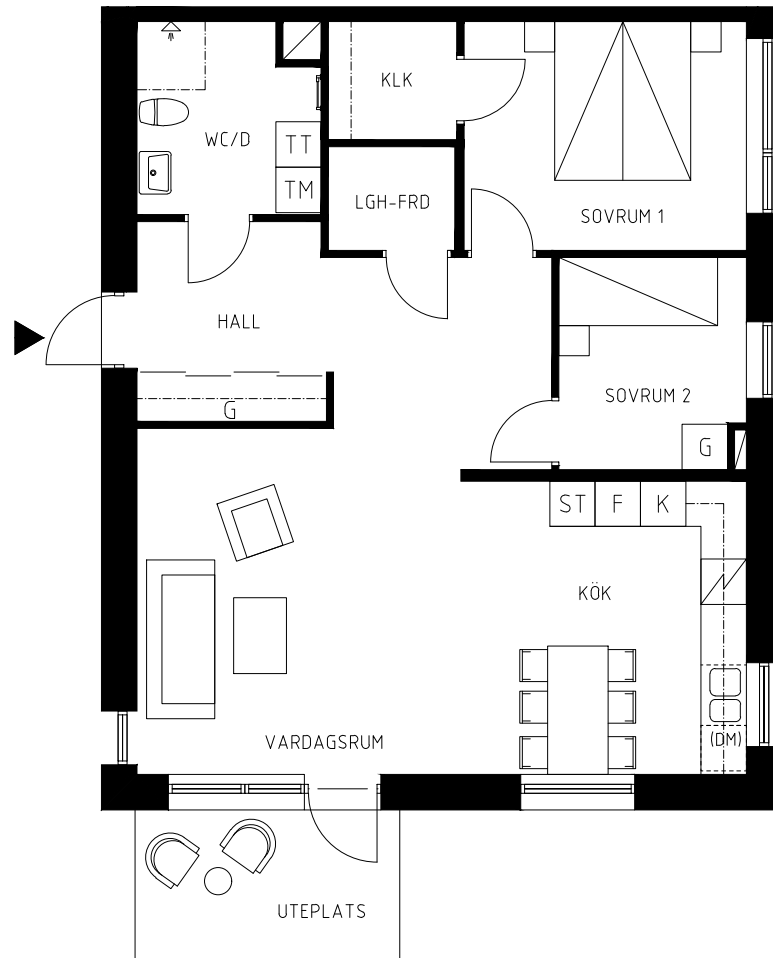

## Köpingebro

3 Rok

Lägenhet - ca 80 kvm

Uteplats - ca 7 kvm

LGH B1005

**BLS**  
FASTIGHETER

Rätt till ändringar förbehålls

### Beteckningar

K/F	Kyl/Frys
K	Kyl
F	Frys
DM	Diskmaskin
ST	Städsåp
G	Garderob
KLK.	Klädkammare
TM	Tvättmaskin
TT	Torktumlare