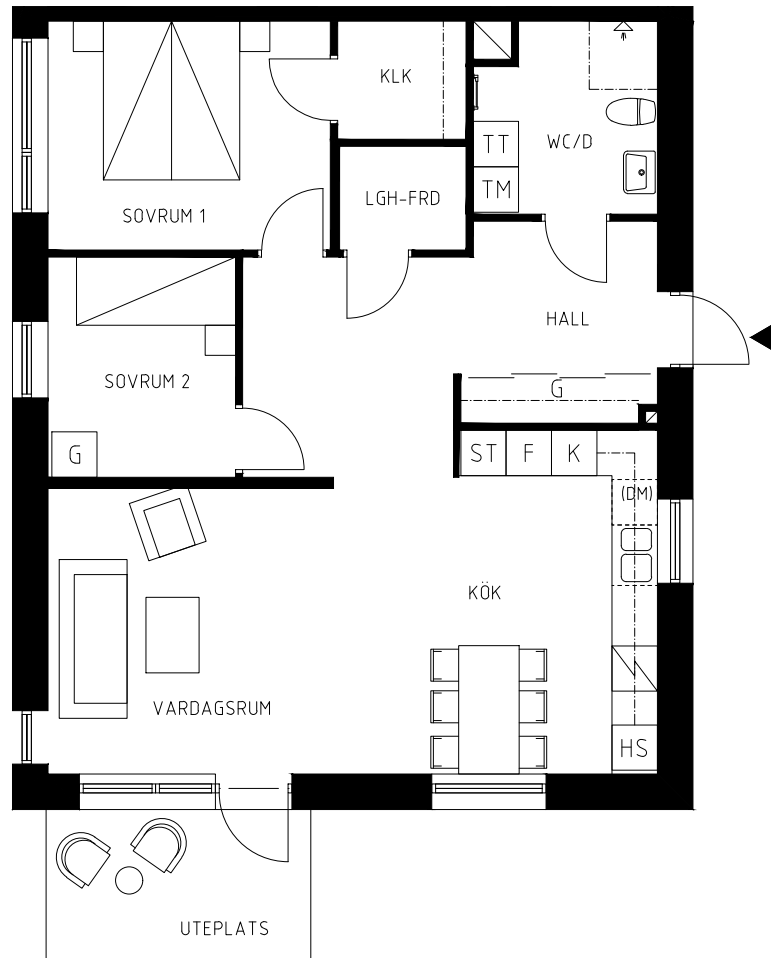

Lachmannsväg

Köpingebro

3 Rok

Lägenhet - ca 80 kvm

Uteplats - ca 7 kvm

LGH B1006

BLS
FASTIGHETER

Rätt till ändringar förbehålls

Beteckningar

K/F	Kyl/Frys
K	Kyl
F	Frys
DM	Diskmaskin
ST	Städskap
G	Garderob
KLK.	Klädkammare
TM	Tvättmaskin
TT	Torktumlare