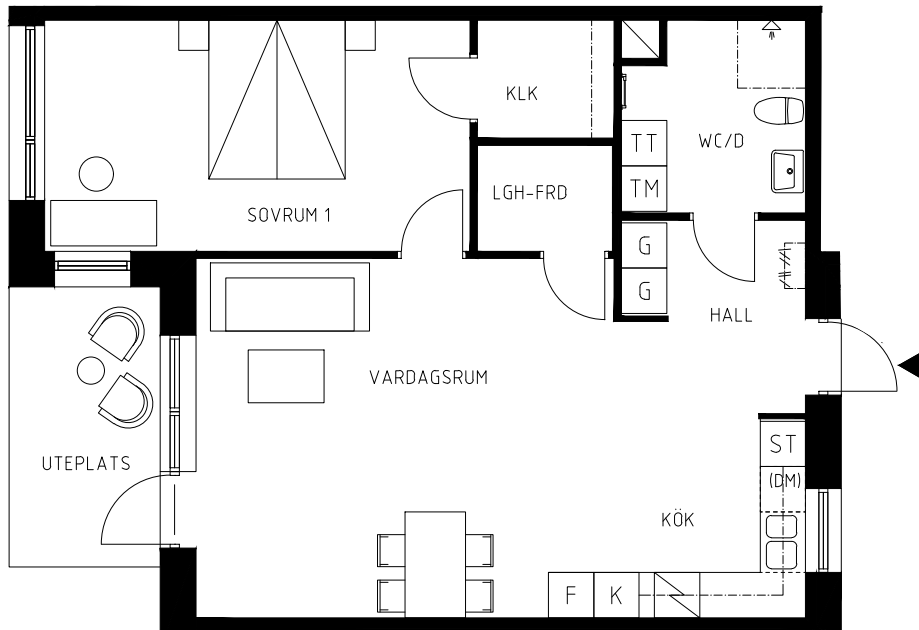

Lachmannsväg

Köpingebro

2 Rok

Lägenhet - ca 69 kvm

Uteplats - ca 7,5 kvm

LGH B1007

BLS
FASTIGHETER

Rätt till ändringar förbehålls

Beteckningar

Spis
Kapphylla

K/F Kyl/Frys
K Kyl
F Frys
DM Diskmaskin
ST Städskap
G Garderob
KLK. Klädkammare
TM Tvättmaskin
TT Torktumlare