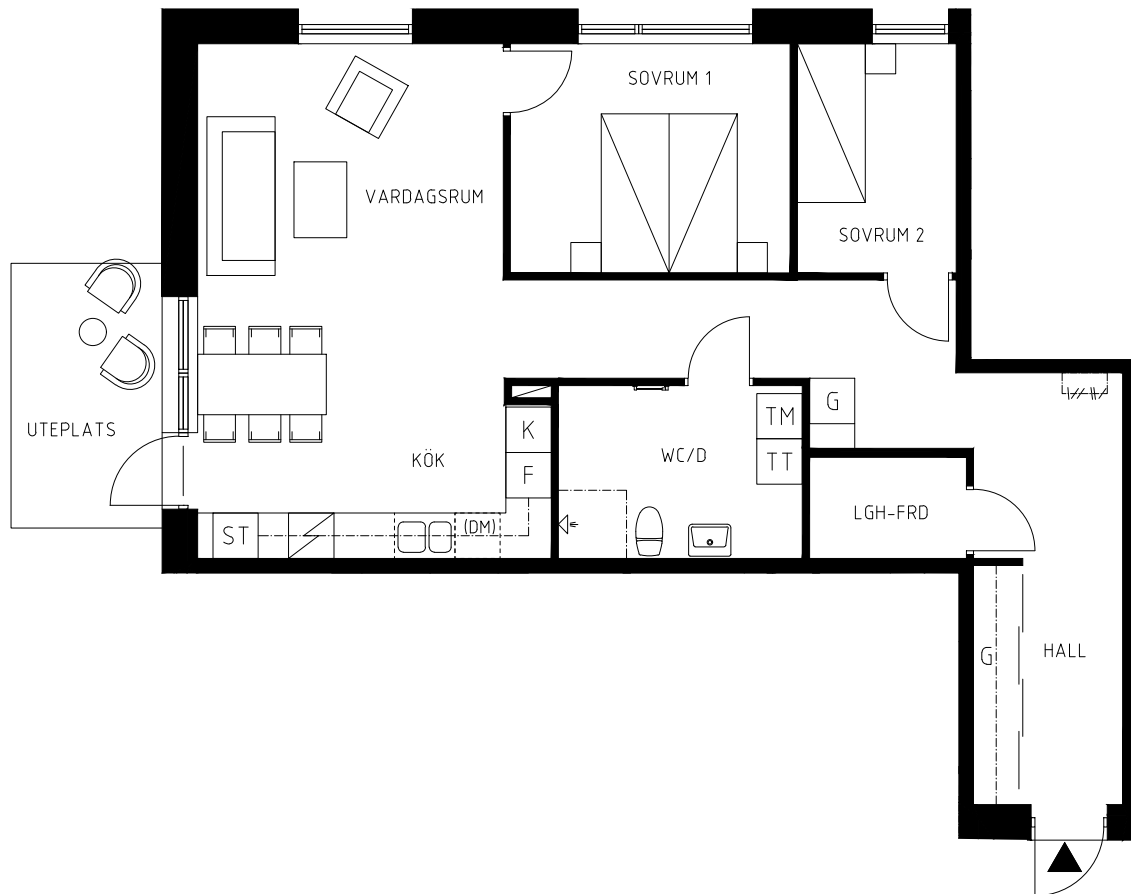

Lachmannsväg

Köpingebro

3 Rok

Lägenhet - ca 80 kvm

Uteplats - ca 7 kvm

LGH B1008

BLS
FASTIGHETER

Rätt till ändringar förbehålls

Beteckningar

Spis
Kapphylla

K/F Kyl/Frys
K Kyl
F Frys
DM Diskmaskin
ST Städkåp
G Garderob
KLK. Klädkammare
TM Tvättmaskin
TT Torktumlare