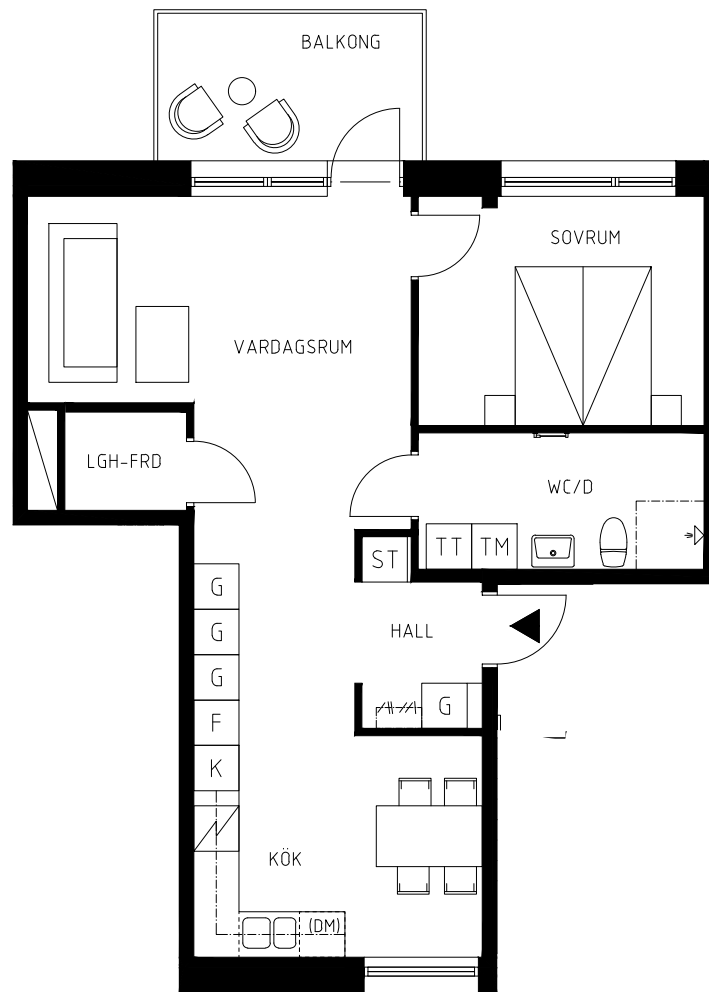

Lachmannsväg

Köpingebro

2 Rok

Lägenhet - ca 61 kvm

Balkong - ca 7 kvm

LGH B1101

LGH B1201

BLS
FASTIGHETER

Rätt till ändringar förbehålls

Beteckningar

Spis
Kapphylla

K/F Kyl/Frys
K Kyl
F Frys
DM Diskmaskin
ST Städsåp
G Garderob
KLK. Klädkammare
TM Tvättmaskin
TT Torktumlare